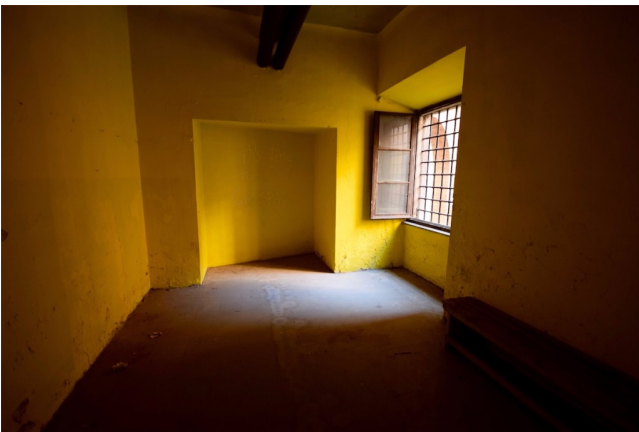

Location 1101

EDIFICIO
DISMESSO
ROMA (RM)

Bellissime aree dismesse, sotterranei, carceri, vecchie palestre, cantine, aree abbandonate, cortili abbandonati.

Si può consultare la scheda online di questa location all'indirizzo <http://www.inlocation.it/location/1101>