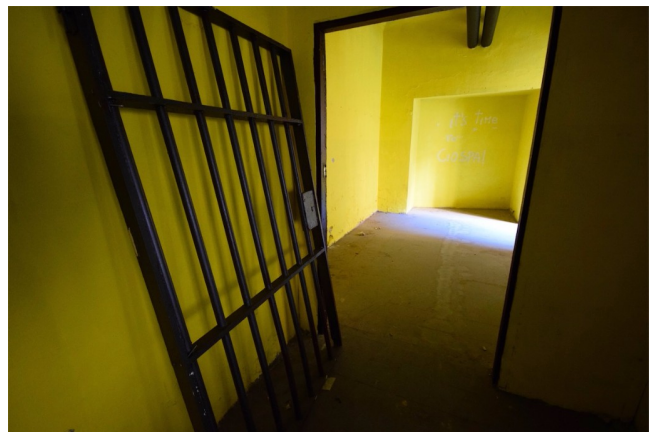

Location 1101

EDIFICIO
DISMESSO
ROMA (RM)

Bellissime aree dismesse, sotterranei, carceri, vecchie palestre, cantine, aree abbandonate, cortili abbandonati.

Si può consultare la scheda online di questa location all'indirizzo <http://www.inlocation.it/location/1101>