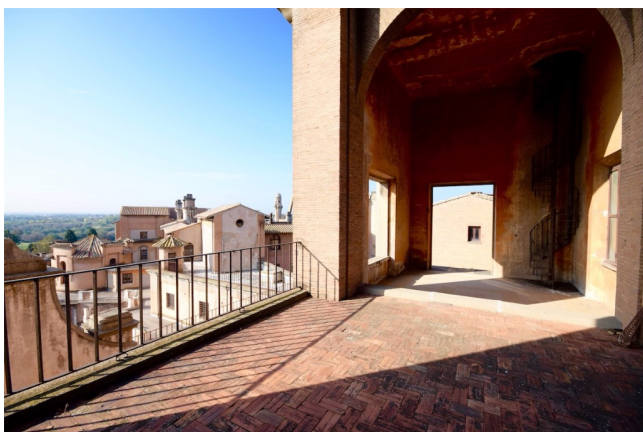

Location 1100

TERRAZZA
ANTICA
ROMA (RM)

Spettacolari aree esterne, terrazze, tetti, cupole, scale, scale a chiocciola, cortili ideali per scene di azione o shooting fotografici.

Si può consultare la scheda online di questa location all'indirizzo <http://www.inlocation.it/location/1100>