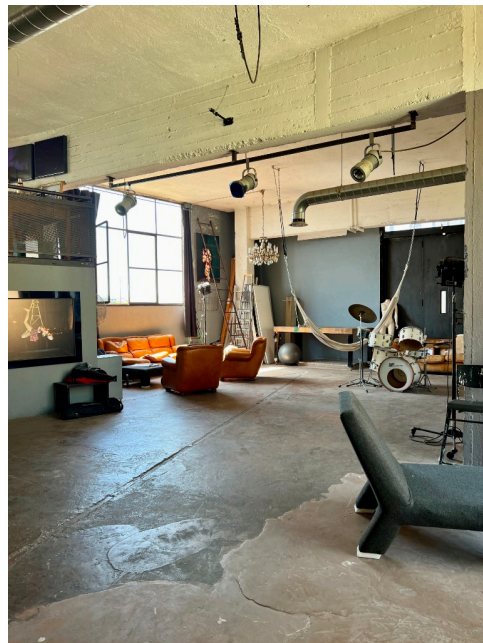

## Location 1097

LOFT  
INDUSTRIALE  
ROMA SAN LORENZO - TIBURTINO

Loft industriale di 220 mq (+ soppalchi), pavimento in cemento grandi vetrate, soffitti alti, montacarichi esterno NON disponibile al momento, cucina a vista. Situato al terzo piano, si accede con grande ascensore, scale a chiocciola e scale condominiali. Parcheggio mezzi. 12 kw dotazione elettrica. KW 11