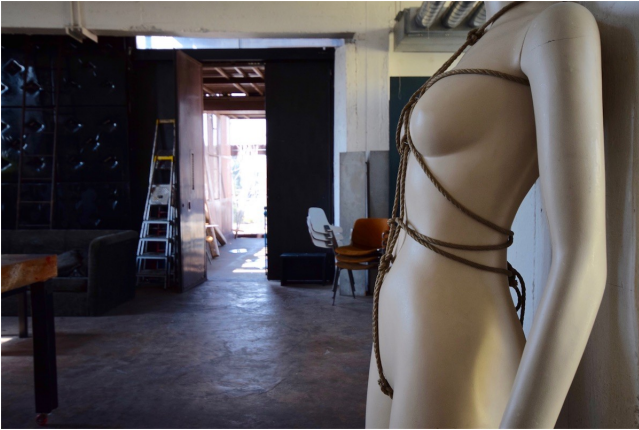

## Location 1097

LOFT  
INDUSTRIALE  
ROMA SAN LORENZO - TIBURTINO

Loft industriale di 220 mq (+ soppalchi), pavimento in cemento grandi vetrate, soffitti alti, montacarichi esterno NON disponibile al momento, cucina a vista. Situato al terzo piano, si accede con grande ascensore, scale a chiocciola e scale condominiali. Parcheggio mezzi. 12 kw dotazione elettrica. KW 11