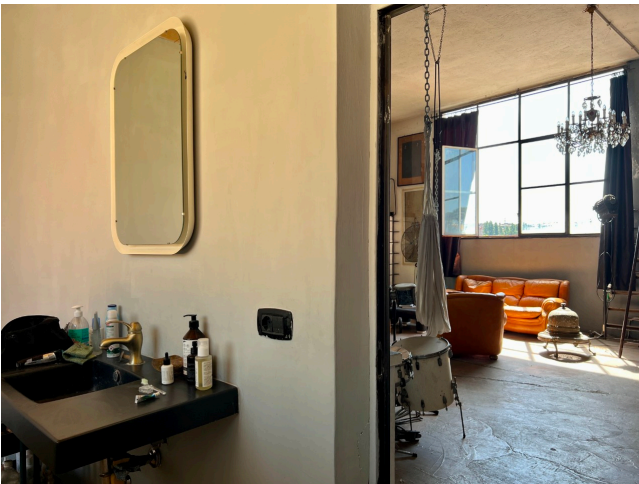

## Location 1097

LOFT  
INDUSTRIALE  
ROMA SAN LORENZO - TIBURTINO

Loft industriale di 220 mq (+ soppalchi), pavimento in cemento grandi vetrate, soffitti alti, montacarichi esterno NON disponibile al momento, cucina a vista. Situato al terzo piano, si accede con grande ascensore, scale a chiocciola e scale condominiali. Parcheggio mezzi. 12 kw dotazione elettrica. KW 11