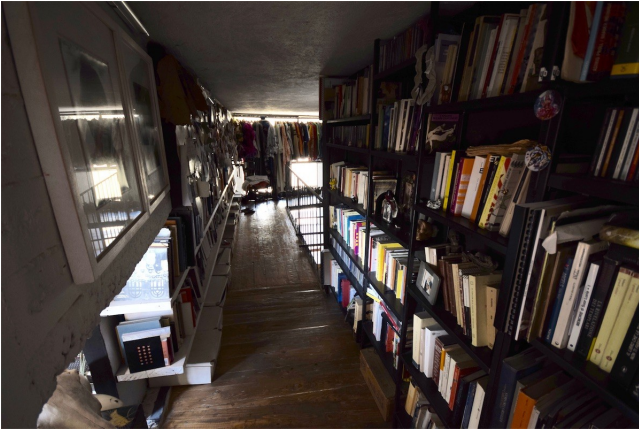

## Location 1097

LOFT  
INDUSTRIALE  
ROMA SAN LORENZO - TIBURTINO

Loft industriale di 220 mq (+ soppalchi), pavimento in cemento grandi vetrate, soffitti alti, montacarichi esterno NON disponibile al momento, cucina a vista. Situato al terzo piano, si accede con grande ascensore, scale a chiocciola e scale condominiali. Parcheggio mezzi. 12 kw dotazione elettrica. KW 11