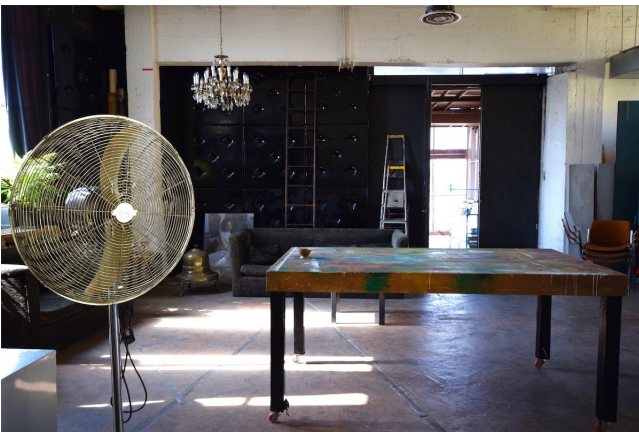

## Location 1097

LOFT  
INDUSTRIALE  
ROMA SAN LORENZO - TIBURTINO

Loft industriale di 220 mq (+ soppalchi), pavimento in cemento grandi vetrate, soffitti alti, montacarichi esterno NON disponibile al momento, cucina a vista. Situato al terzo piano, si accede con grande ascensore, scale a chiocciola e scale condominiali. Parcheggio mezzi. 12 kw dotazione elettrica. KW 11