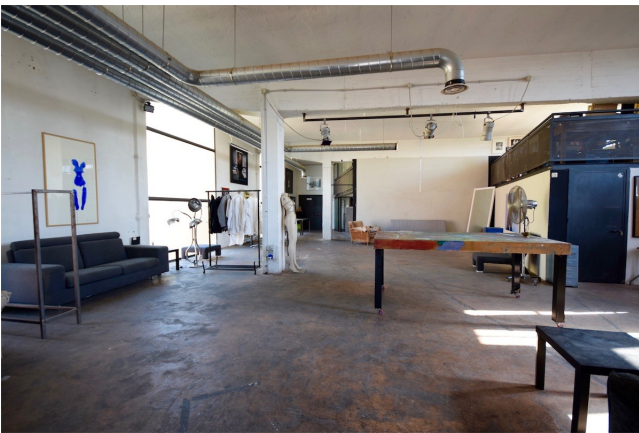

## Location 1097

LOFT  
INDUSTRIALE  
ROMA SAN LORENZO - TIBURTINO

Loft industriale di 220 mq (+ soppalchi), pavimento in cemento grandi vetrate, soffitti alti, montacarichi esterno NON disponibile al momento, cucina a vista. Situato al terzo piano, si accede con grande ascensore, scale a chiocciola e scale condominiali. Parcheggio mezzi. 12 kw dotazione elettrica. KW 11