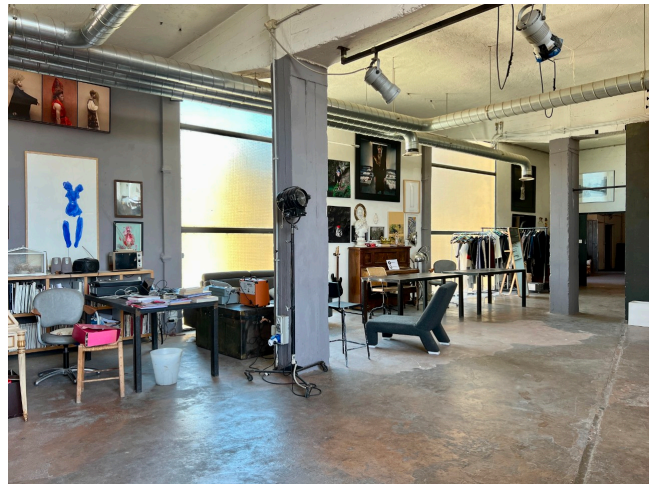

## Location 1097

LOFT  
INDUSTRIALE  
ROMA SAN LORENZO - TIBURTINO

Loft industriale di 220 mq (+ soppalchi), pavimento in cemento grandi vetrate, soffitti alti, montacarichi esterno NON disponibile al momento, cucina a vista. Situato al terzo piano, si accede con grande ascensore, scale a chiocciola e scale condominiali. Parcheggio mezzi. 12 kw dotazione elettrica. KW 11