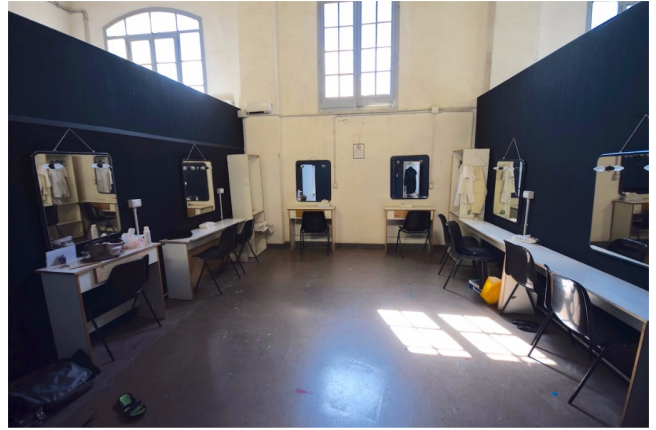

Location 1092

TEATRO

ROMA (RM) OSTIENSE

Spazi per rappresentazioni, eventi, shooting e riprese cinematografiche. Teatro (32x15 m) aperto senza tetto con pavimento in cemento, 3 sale convegni con palco, camerini ed aree di servizio. parcheggio auto e mezzi tecnici. Kw 50.