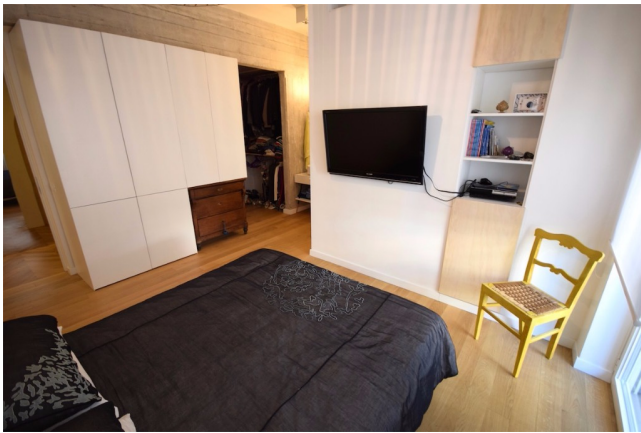

Location 1090

APPARTAMENTO
MODERNO
ROMA SALARIO - TRIESTE

Appartamento appena ristrutturato moderno stile nordico, al terzo piano di 160 mq con 3 stanze da letto e terrazzo.

Si può consultare la scheda online di questa location all'indirizzo <http://www.inlocation.it/location/1090>