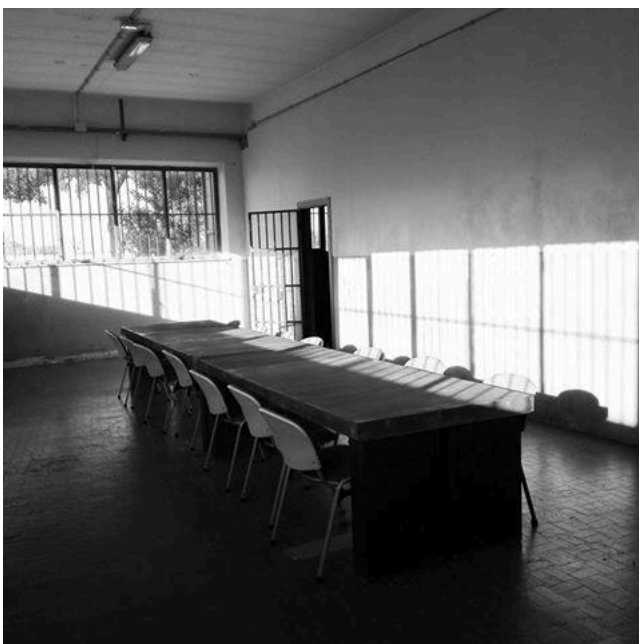

Location 1089

CARCERE

ROMA (RM) ROMA EST

Carcere a Roma con celle, aree comuni, bagni, e sala colloqui, disponibile per riprese cinematografiche (solo interni)

Si può consultare la scheda online di questa location all'indirizzo <http://www.inlocation.it/location/1089>