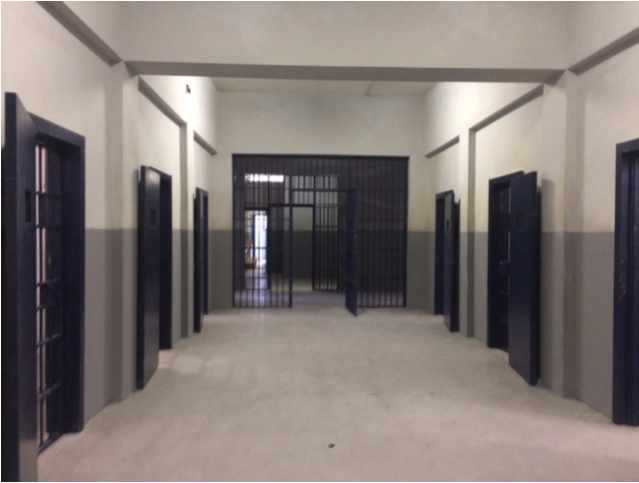

Location 1089

CARCERE

ROMA (RM) ROMA EST

Carcere a Roma con celle, aree comuni, bagni, e sala colloqui, disponibile per riprese cinematografiche (solo interni)

Si può consultare la scheda online di questa location all'indirizzo <http://www.inlocation.it/location/1089>