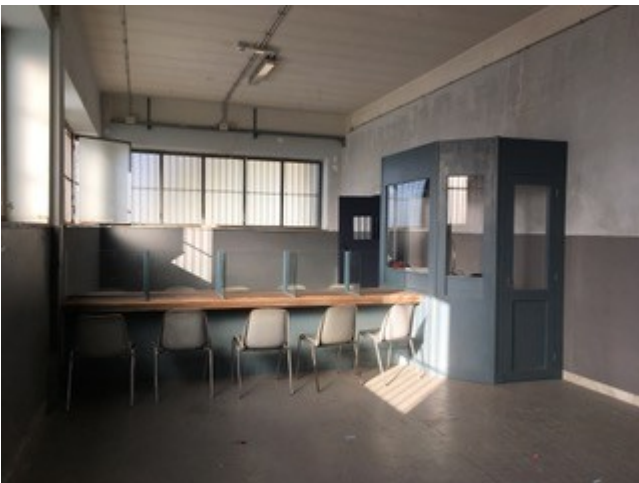

Location 1089

CARCERE

ROMA (RM) ROMA EST

Carcere a Roma con celle, aree comuni, bagni, e sala colloqui, disponibile per riprese cinematografiche (solo interni)

Si può consultare la scheda online di questa location all'indirizzo <http://www.inlocation.it/location/1089>