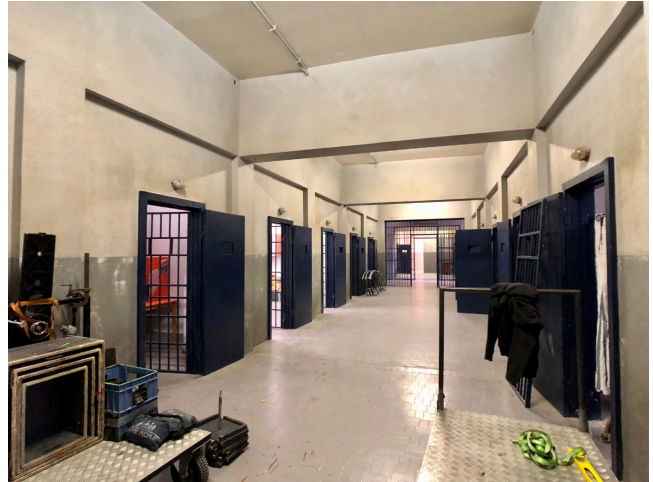

Location 1089

CARCERE

ROMA (RM) ROMA EST

Carcere a Roma con celle, aree comuni, bagni, e sala colloqui, disponibile per riprese cinematografiche (solo interni)

Si può consultare la scheda online di questa location all'indirizzo <http://www.inlocation.it/location/1089>