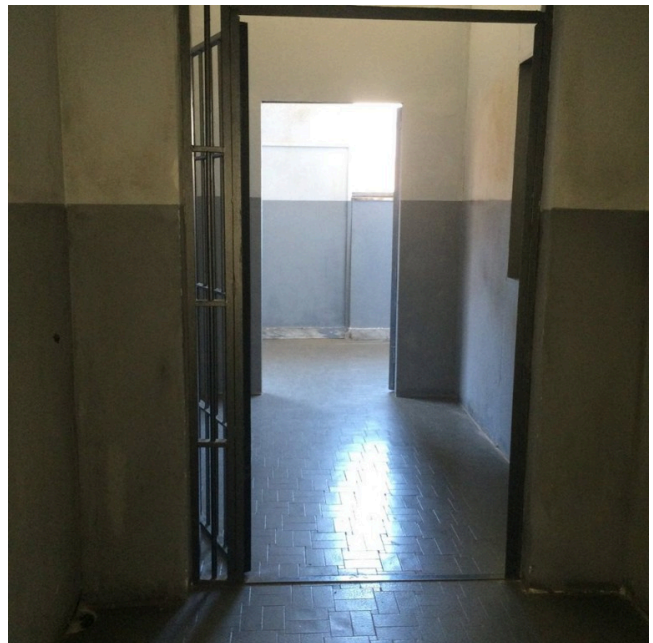

Location 1089

CARCERE

ROMA (RM) ROMA EST

Carcere a Roma con celle, aree comuni, bagni, e sala colloqui, disponibile per riprese cinematografiche (solo interni)

Si può consultare la scheda online di questa location all'indirizzo <http://www.inlocation.it/location/1089>