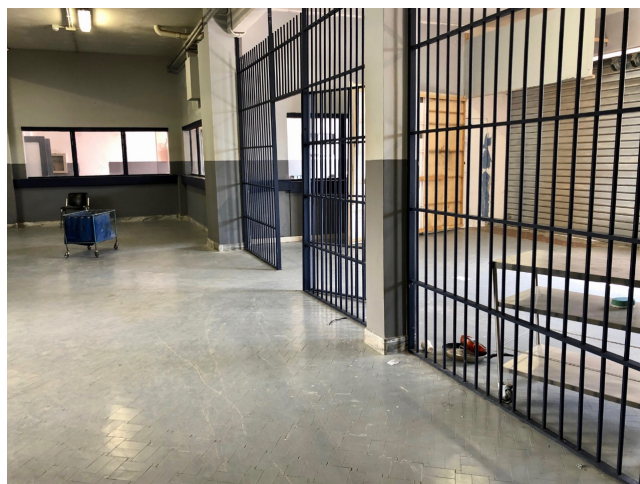

Location 1089

CARCERE

ROMA (RM) ROMA EST

Carcere a Roma con celle, aree comuni, bagni, e sala colloqui, disponibile per riprese cinematografiche (solo interni)

Si può consultare la scheda online di questa location all'indirizzo <http://www.inlocation.it/location/1089>