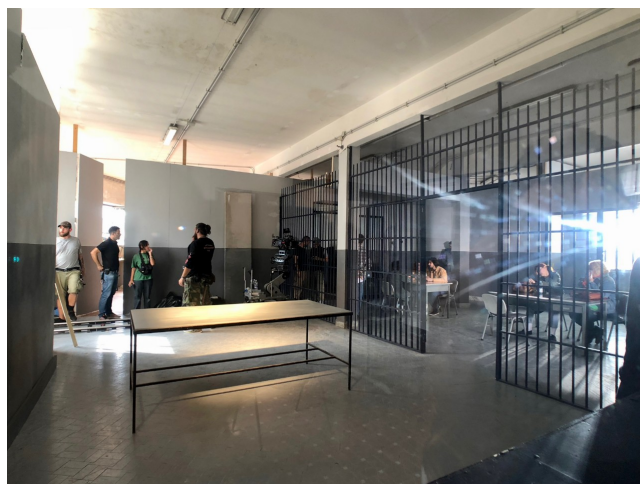

Location 1089

CARCERE

ROMA (RM) ROMA EST

Carcere a Roma con celle, aree comuni, bagni, e sala colloqui, disponibile per riprese cinematografiche (solo interni)

Si può consultare la scheda online di questa location all'indirizzo <http://www.inlocation.it/location/1089>