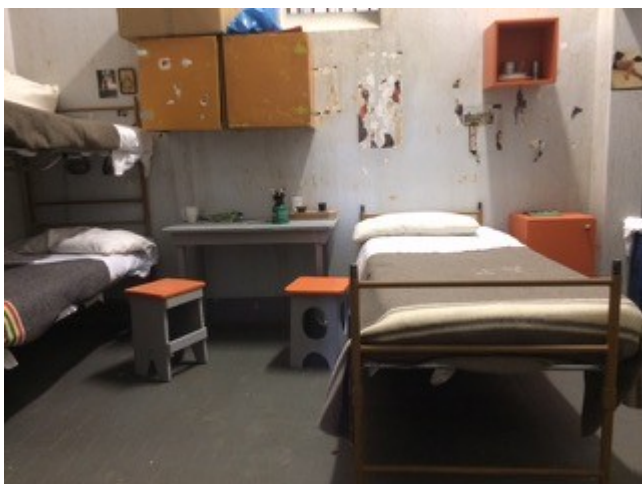

Location 1089

CARCERE

ROMA (RM) ROMA EST

Carcere a Roma con celle, aree comuni, bagni, e sala colloqui, disponibile per riprese cinematografiche (solo interni)

Si può consultare la scheda online di questa location all'indirizzo <http://www.inlocation.it/location/1089>