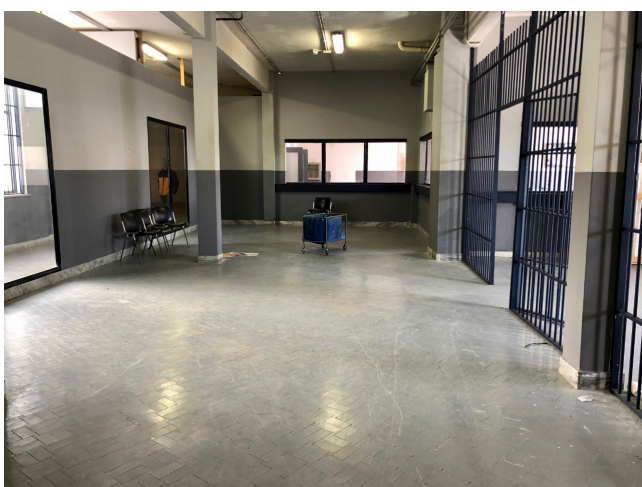

Location 1089

CARCERE

ROMA (RM) ROMA EST

Carcere a Roma con celle, aree comuni, bagni, e sala colloqui, disponibile per riprese cinematografiche (solo interni)

Si può consultare la scheda online di questa location all'indirizzo <http://www.inlocation.it/location/1089>