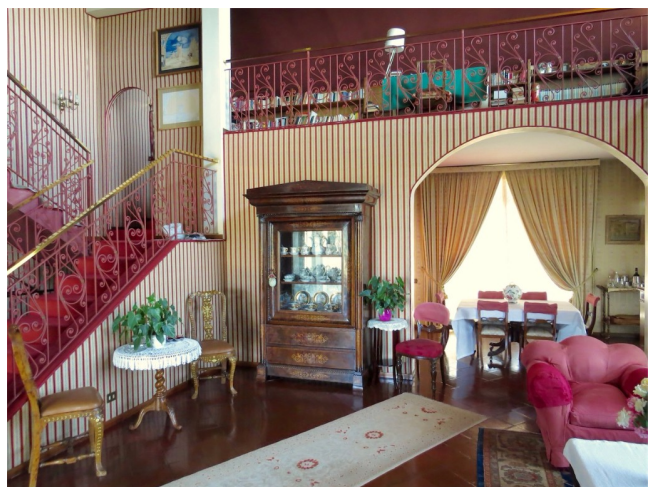

Location 1088

VILLA
BOHEMIEN
ROMA (RM)

Villa nobile di grande rappresentanza con interni pregio, patio con giardino e ingresso nel verde. Ambienti e saloni su due livelli con scala fascinoso. Sala da pranzo lusso con stoffe e tessuti rossi. Arredi e tappeti. Piscina e giardino inglese.