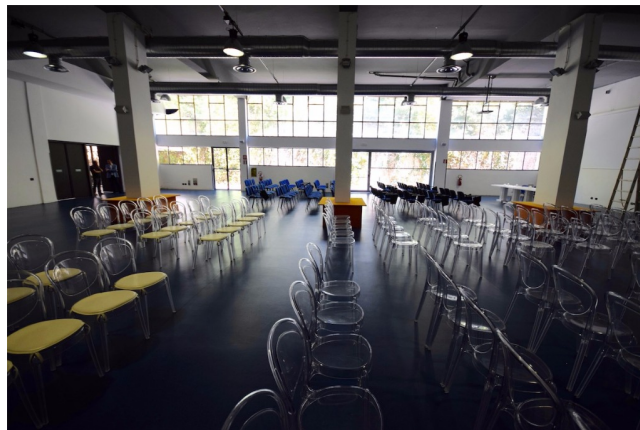

## Location 1085

LOFT  
INDUSTRIALE  
ROMA (RM) ROMA OVEST

AL MOMENTO NON DISPONIBILE - Spazi per eventi,  
convegni, congressi a Roma

Si può consultare la scheda online di questa location all'indirizzo <http://www.inlocation.it/location/1085>