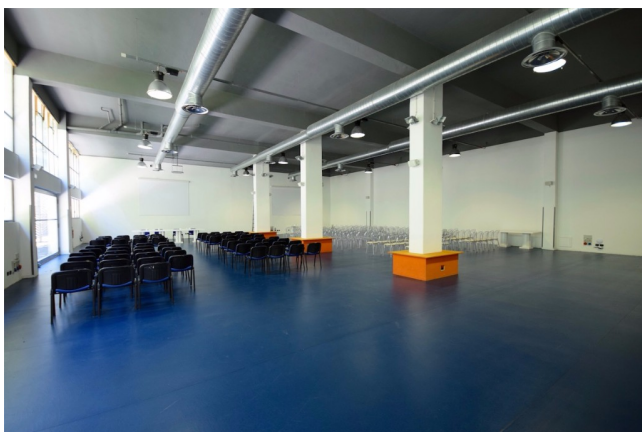

## Location 1085

LOFT  
INDUSTRIALE  
ROMA (RM) ROMA OVEST

AL MOMENTO NON DISPONIBILE - Spazi per eventi,  
convegni, congressi a Roma

Si può consultare la scheda online di questa location all'indirizzo <http://www.inlocation.it/location/1085>