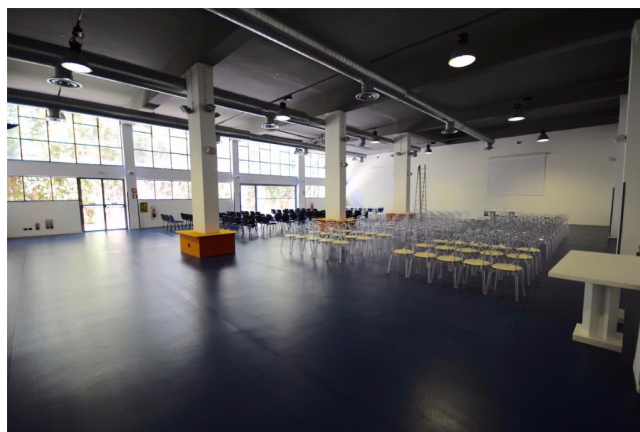

## Location 1085

LOFT  
INDUSTRIALE  
ROMA (RM) ROMA OVEST

AL MOMENTO NON DISPONIBILE - Spazi per eventi,  
convegni, congressi a Roma

Si può consultare la scheda online di questa location all'indirizzo <http://www.inlocation.it/location/1085>