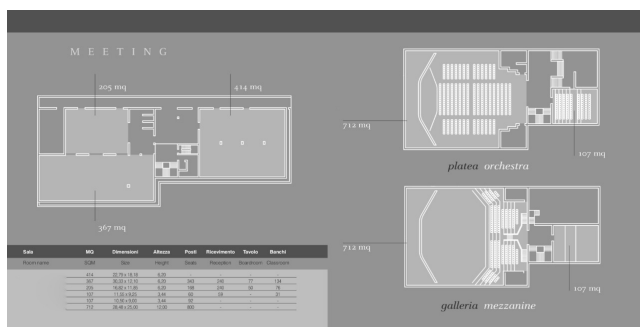

## Location 1085

LOFT  
INDUSTRIALE  
ROMA (RM) ROMA OVEST

AL MOMENTO NON DISPONIBILE - Spazi per eventi,  
convegni, congressi a Roma

Si può consultare la scheda online di questa location all'indirizzo <http://www.inlocation.it/location/1085>