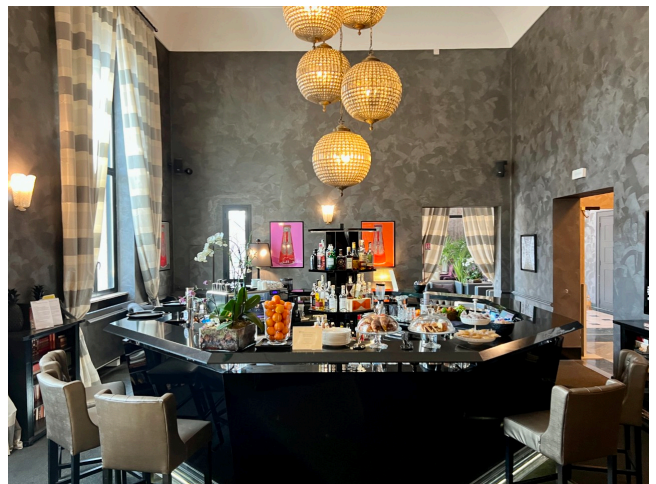

## Location 1080

HOTEL  
MODERNO  
ROMA (RM) ROMA OVEST

Bellissimo Hotel moderno con ristorante, bar, sala convegni, chiesa, cappella, 190 stanze, 3 suite, ampi parcheggi x mezzi cinematografici.

Si può consultare la scheda online di questa location all'indirizzo <http://www.inlocation.it/location/1080>