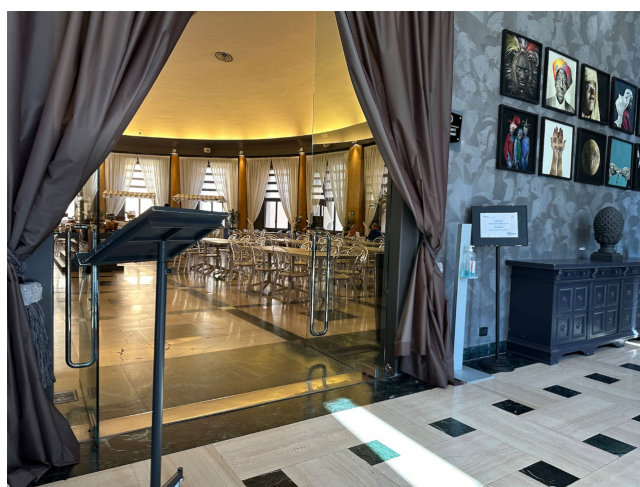

## Location 1080

HOTEL  
MODERNO  
ROMA (RM) ROMA OVEST

Bellissimo Hotel moderno con ristorante, bar, sala convegni, chiesa, cappella, 190 stanze, 3 suite, ampi parcheggi x mezzi cinematografici.

Si può consultare la scheda online di questa location all'indirizzo <http://www.inlocation.it/location/1080>