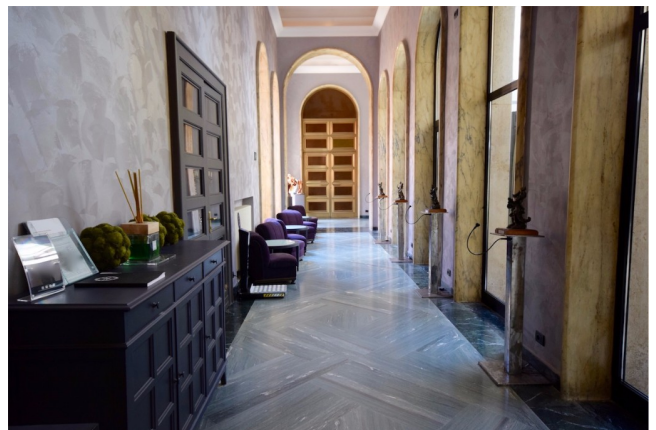

## Location 1080

HOTEL  
MODERNO  
ROMA (RM) ROMA OVEST

Bellissimo Hotel moderno con ristorante, bar, sala convegni, chiesa, cappella, 190 stanze, 3 suite, ampi parcheggi x mezzi cinematografici.

Si può consultare la scheda online di questa location all'indirizzo <http://www.inlocation.it/location/1080>