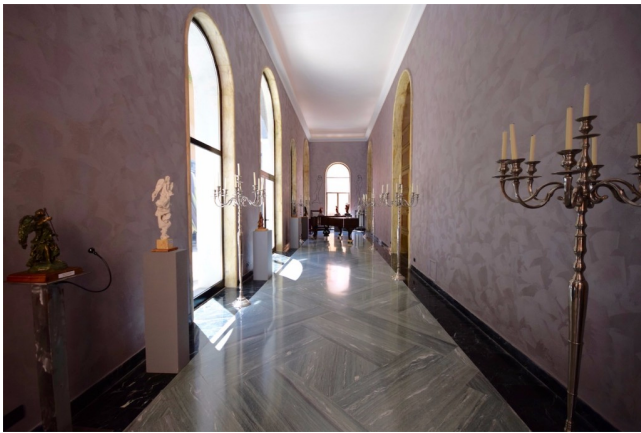

## Location 1080

HOTEL  
MODERNO  
ROMA (RM) ROMA OVEST

Bellissimo Hotel moderno con ristorante, bar, sala convegni, chiesa, cappella, 190 stanze, 3 suite, ampi parcheggi x mezzi cinematografici.

Si può consultare la scheda online di questa location all'indirizzo <http://www.inlocation.it/location/1080>