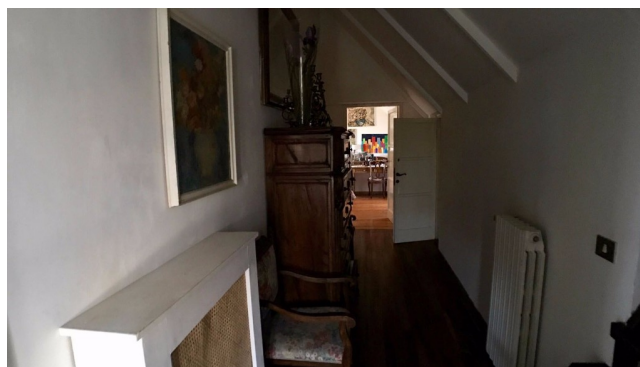

Location 1077

VILLA
MONTAGNA
BRACCIANO (RM)

Elegante Villetta nel bosco, stile architettonico nordico,
grande sapore.

Si può consultare la scheda online di questa location all'indirizzo <http://www.inlocation.it/location/1077>