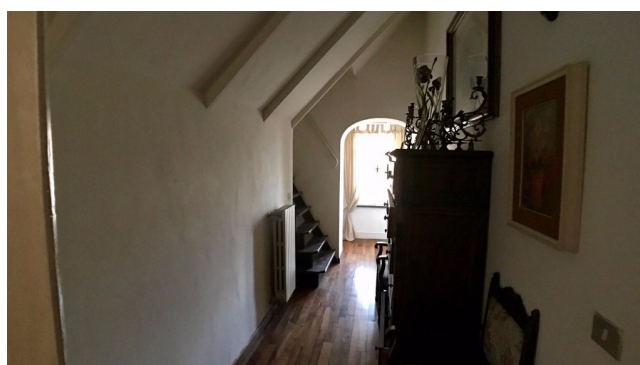

Location 1077

VILLA
MONTAGNA
BRACCIANO (RM)

Elegante Villetta nel bosco, stile architettonico nordico,
grande sapore.

Si può consultare la scheda online di questa location all'indirizzo <http://www.inlocation.it/location/1077>