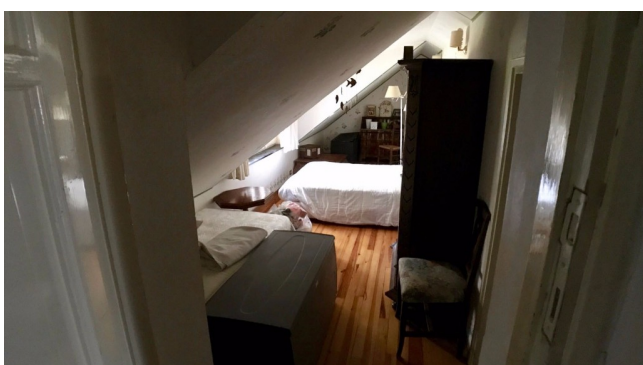

Location 1077

VILLA
MONTAGNA
BRACCIANO (RM)

Elegante Villetta nel bosco, stile architettonico nordico,
grande sapore.

Si può consultare la scheda online di questa location all'indirizzo <http://www.inlocation.it/location/1077>