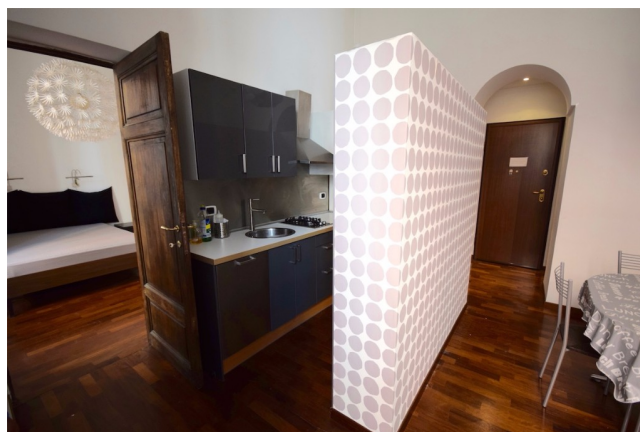

Location 1076

CONDOMINIO

ROMA (RM) TERMINI - VENETO

Palazzo di 6 piani, unica proprietà. Non necessitano permessi condominiali! location disponibili nel palazzo: 1069, 1070, 1071, 1072 e 1073.

Si può consultare la scheda online di questa location all'indirizzo <http://www.inlocation.it/location/1076>