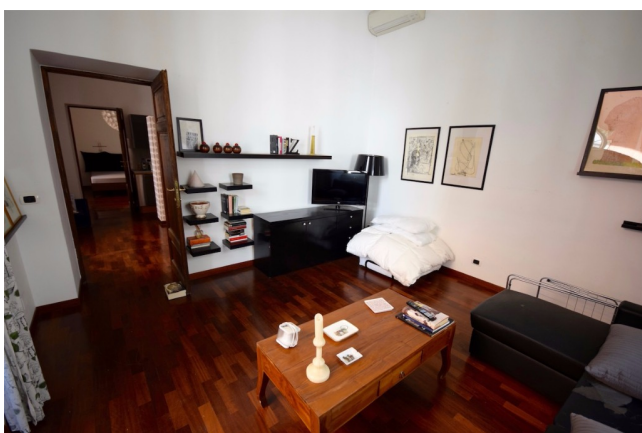

## Location 1072

APPARTAMENTO  
CONTEMPORANEO  
ROMA (RM) TERMINI - VENETO

Piccolo appartamento al 2° piano, proprietario intero palazzo.

Si può consultare la scheda online di questa location all'indirizzo <http://www.inlocation.it/location/1072>