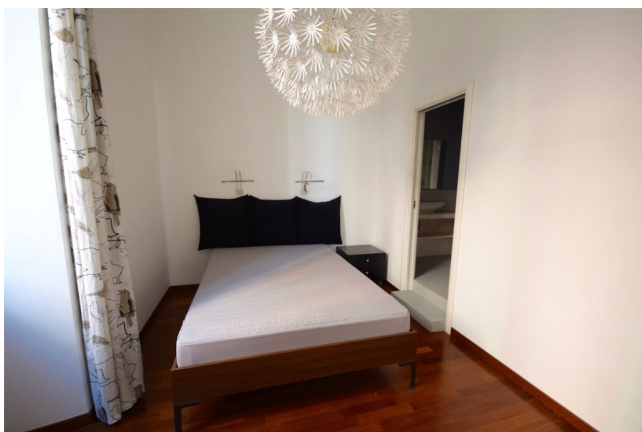

## Location 1072

APPARTAMENTO  
CONTEMPORANEO  
ROMA (RM) TERMINI - VENETO

Piccolo appartamento al 2° piano, proprietario intero palazzo.

Si può consultare la scheda online di questa location all'indirizzo <http://www.inlocation.it/location/1072>