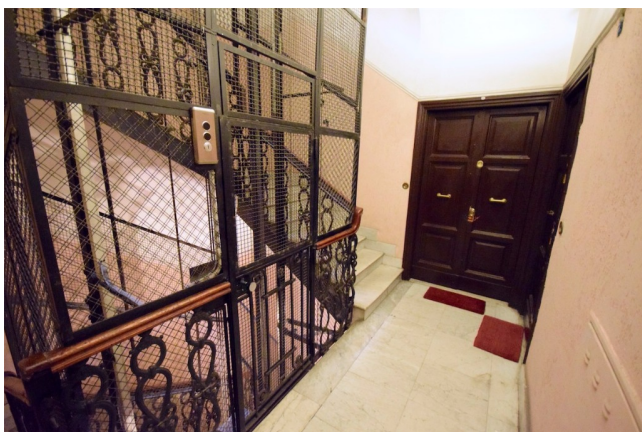

## Location 1072

APPARTAMENTO  
CONTEMPORANEO  
ROMA (RM) TERMINI - VENETO

Piccolo appartamento al 2° piano, proprietario intero palazzo.

Si può consultare la scheda online di questa location all'indirizzo <http://www.inlocation.it/location/1072>