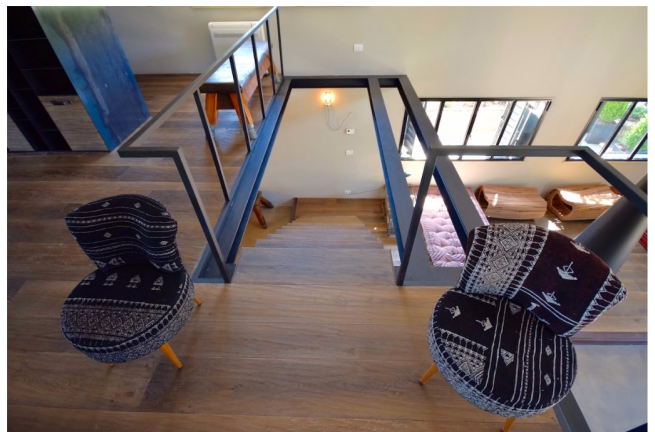

Location 1058

LOFT
MODERNO
ROMA (RM) ARDEATINO

Bellissima ristrutturazione di un loft industriale di 200 mq, camino, cucina a vista, soppalco con camera da letto, due servizi. Completa la location uno splendido giardino con orto e parcheggio mezzi privato. Adiacente c'è anche la location 104. Elettricità Kw 10.