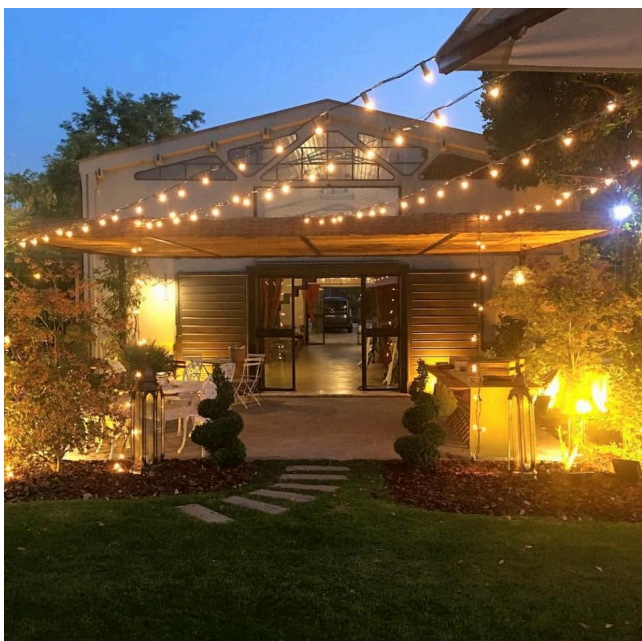

Location 1058

LOFT
MODERNO
ROMA (RM) ARDEATINO

Bellissima ristrutturazione di un loft industriale di 200 mq, camino, cucina a vista, soppalco con camera da letto, due servizi. Completa la location uno splendido giardino con orto e parcheggio mezzi privato. Adiacente c'è anche la location 104. Elettricità Kw 10.