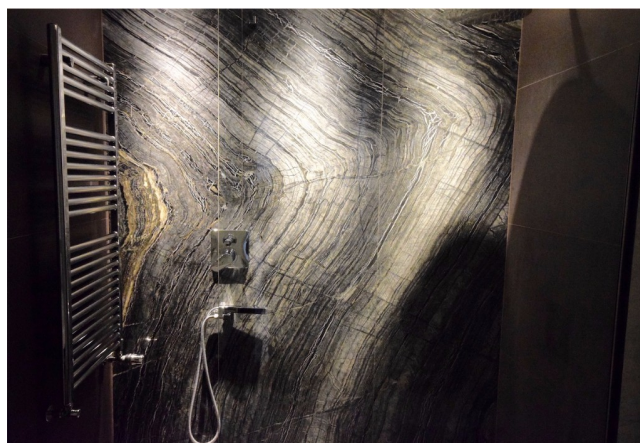

Location 1055

ATTICO
LUSSUOSO
ROMA (RM) PARIOLI - PINCIANO - FLAMINIO

Stupendo Attico con terrazzo, pavimento in marmo bianco, stile minimalista. Terrazzo. Cucina grande. tre camere da letto con servizi in marmo. Tutto balconato. **NO AREE CONDOMINIALI.** Accesso materiali solo con scala elettrica esterna.