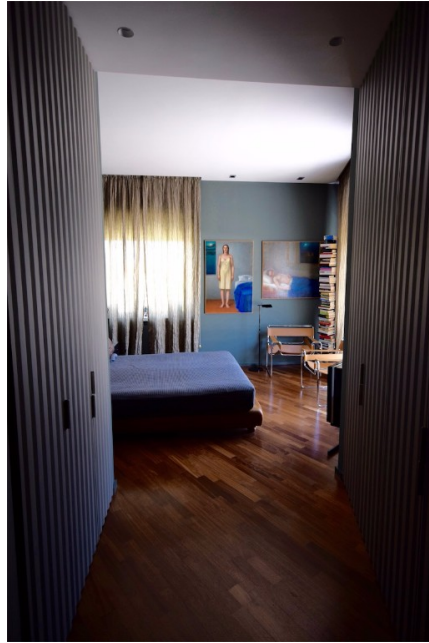

Location 1055

ATTICO
LUSSUOSO
ROMA (RM) PARIOLI - PINCIANO - FLAMINIO

Stupendo Attico con terrazzo, pavimento in marmo bianco, stile minimalista. Terrazzo. Cucina grande. tre camere da letto con servizi in marmo. Tutto balconato. **NO AREE CONDOMINIALI.** Accesso materiali solo con scala elettrica esterna.