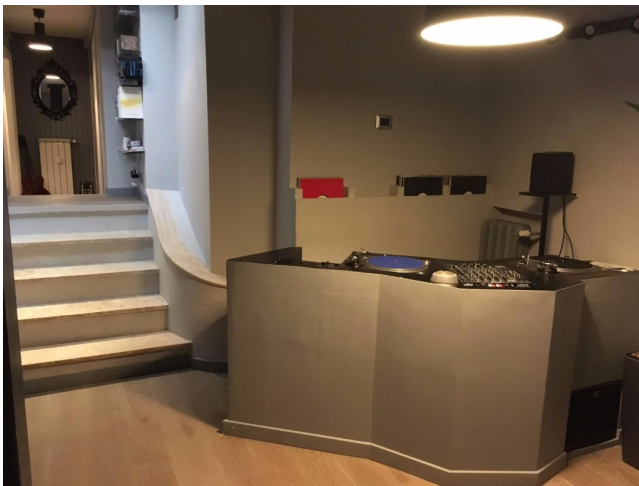

Location 1048

STUDIO DI REGISTRAZIONE

ROMA (RM) PARIOLI - PINCIANO - FLAMINIO

Studio di registrazione

Si può consultare la scheda online di questa location all'indirizzo <http://www.inlocation.it/location/1048>