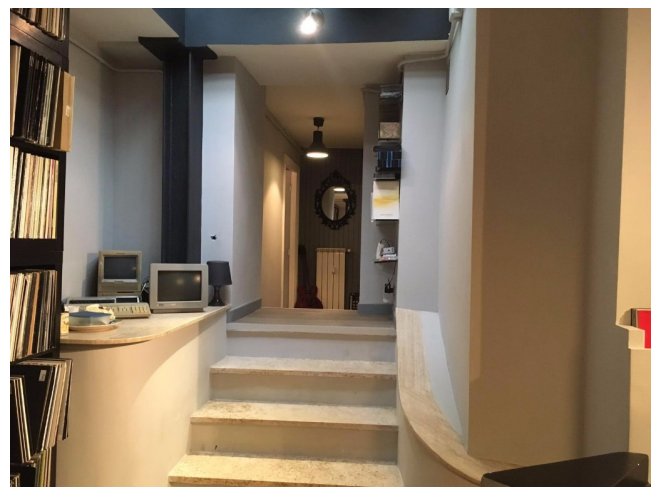

## Location 1048

STUDIO DI REGISTRAZIONE

ROMA (RM) PARIOLI - PINCIANO - FLAMINIO

Studio di registrazione

Si può consultare la scheda online di questa location all'indirizzo <http://www.inlocation.it/location/1048>