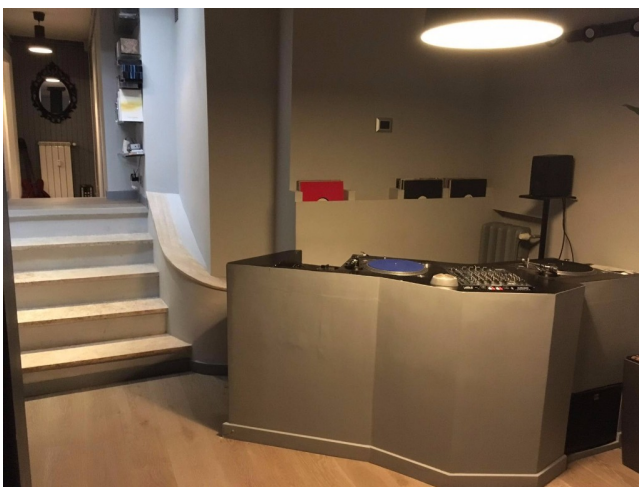

## Location 1048

STUDIO DI REGISTRAZIONE

ROMA (RM) PARIOLI - PINCIANO - FLAMINIO

Studio di registrazione

Si può consultare la scheda online di questa location all'indirizzo <http://www.inlocation.it/location/1048>