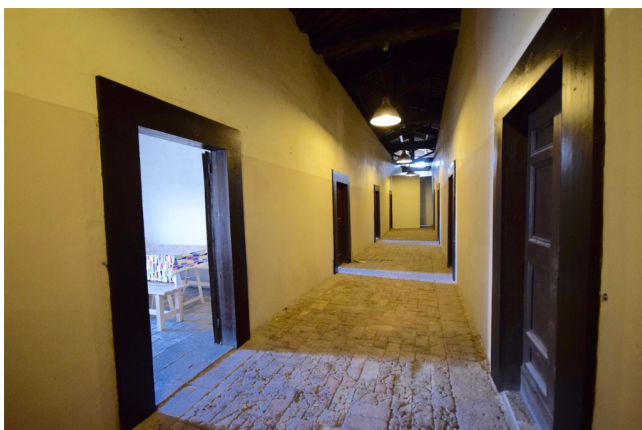

Location 1046

CHIESA
ANTICA
(RM)

Antico convento con celle e stanze, aree comuni, corridoi,
cucine d'epoca, cortili, coorte.

Si può consultare la scheda online di questa location all'indirizzo <http://www.inlocation.it/location/1046>