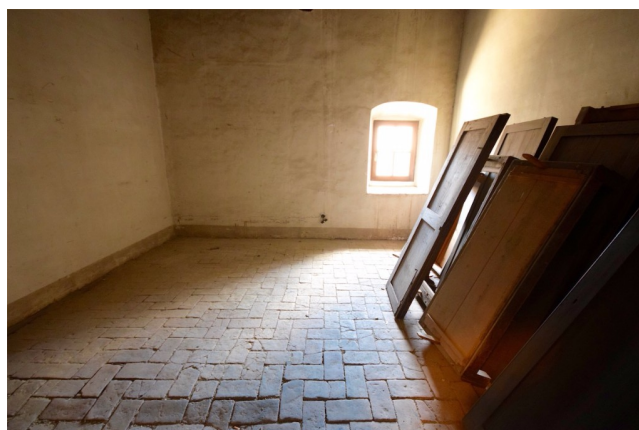

Location 1046

CHIESA
ANTICA
(RM)

Antico convento con celle e stanze, aree comuni, corridoi,
cucine d'epoca, cortili, coorte.

Si può consultare la scheda online di questa location all'indirizzo <http://www.inlocation.it/location/1046>