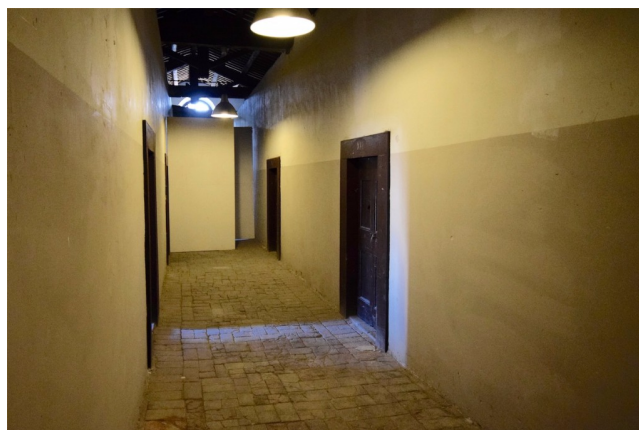

Location 1046

CHIESA
ANTICA
(RM)

Antico convento con celle e stanze, aree comuni, corridoi,
cucine d'epoca, cortili, coorte.

Si può consultare la scheda online di questa location all'indirizzo <http://www.inlocation.it/location/1046>