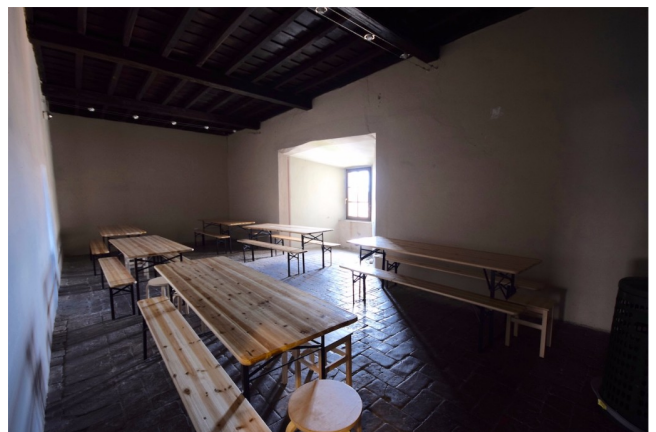

Location 1046

CHIESA
ANTICA
(RM)

Antico convento con celle e stanze, aree comuni, corridoi,
cucine d'epoca, cortili, coorte.

Si può consultare la scheda online di questa location all'indirizzo <http://www.inlocation.it/location/1046>