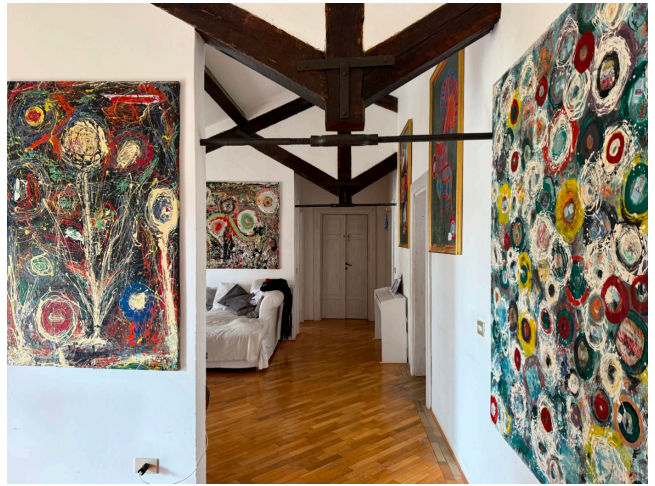

Location 1032

APPARTAMENTO
BOHEMIEN
ROMA (RM)

Appartamento al primo piano di Villa immersa nel verde.
Terrazzo grande e affaccio nel verde. Al piano terra è
presente altra location.

Si può consultare la scheda online di questa location all'indirizzo <http://www.inlocation.it/location/1032>