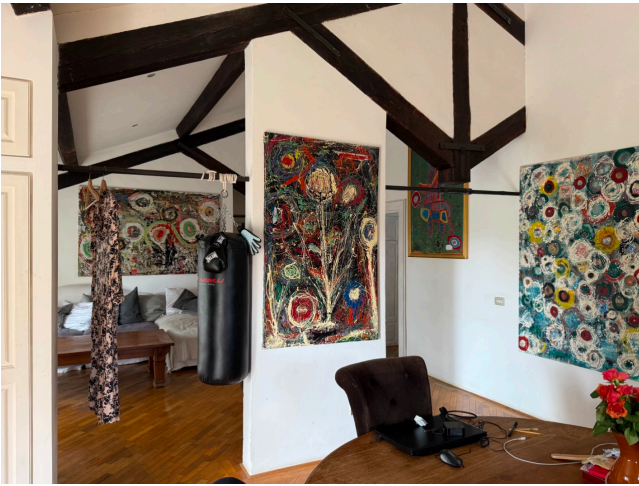

Location 1032

APPARTAMENTO
BOHEMIEN
ROMA (RM)

Appartamento al primo piano di Villa immersa nel verde.
Terrazzo grande e affaccio nel verde. Al piano terra è
presente altra location.

Si può consultare la scheda online di questa location all'indirizzo <http://www.inlocation.it/location/1032>