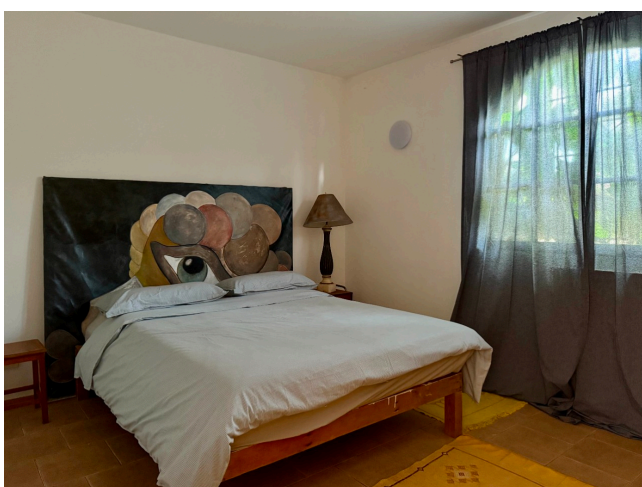

Location 1032

APPARTAMENTO
BOHEMIEN
ROMA (RM)

Appartamento al primo piano di Villa immersa nel verde.
Terrazzo grande e affaccio nel verde. Al piano terra è
presente altra location.

Si può consultare la scheda online di questa location all'indirizzo <http://www.inlocation.it/location/1032>