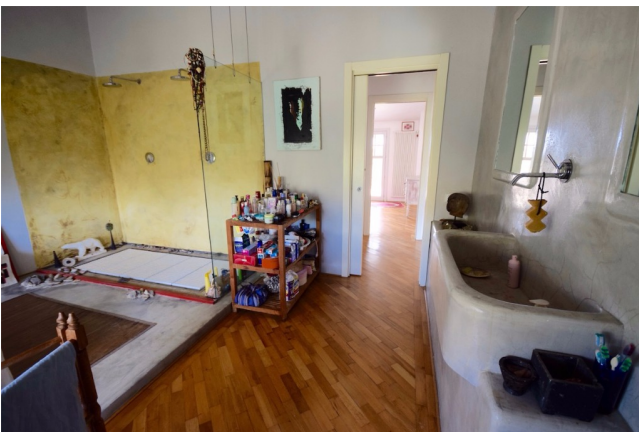

Location 1031

APPARTAMENTO
BOHEMIEN
ROMA (RM) ROMA NORD

Appartamento Bohemien molto luminoso con camino e terrazzo grande con affaccio nel verde. Accesso indipendente su porzione di villino al primo piano. Parco bellissimo con parcheggio auto grande. Nella Tenuta sono presenti anche le location: 1029, 1030, 1032.