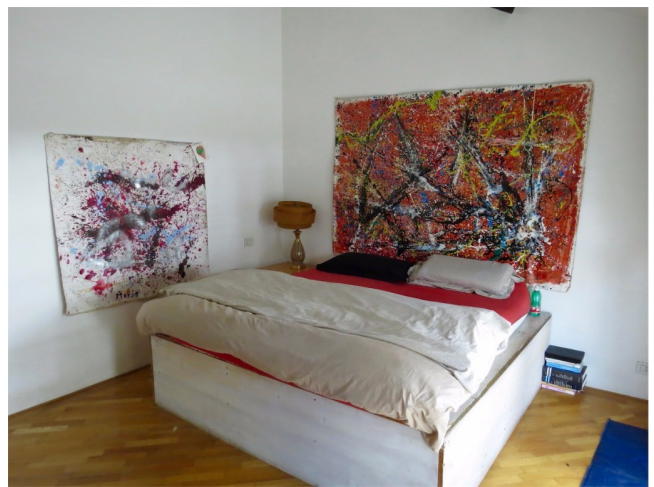

Location 1031

APPARTAMENTO
BOHEMIEN
ROMA (RM) ROMA NORD

Appartamento Bohemien molto luminoso con camino e terrazzo grande con affaccio nel verde. Accesso indipendente su porzione di villino al primo piano. Parco bellissimo con parcheggio auto grande. Nella Tenuta sono presenti anche le location: 1029, 1030, 1032.