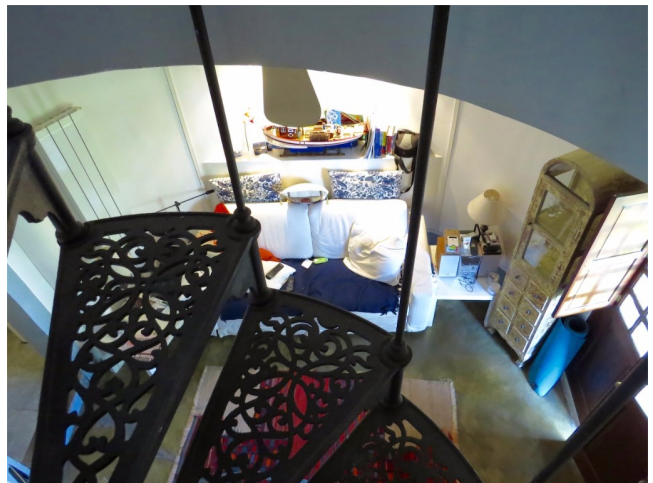

Location 1029

VILLA
CONTEMPORANEA
ROMA ROMA NORD

Villa ex silos ristrutturato. Appartamento su 3 livelli molto scenico nel verde. Internamente ricorda un faro ristrutturato. Giardino con parcheggio grande.