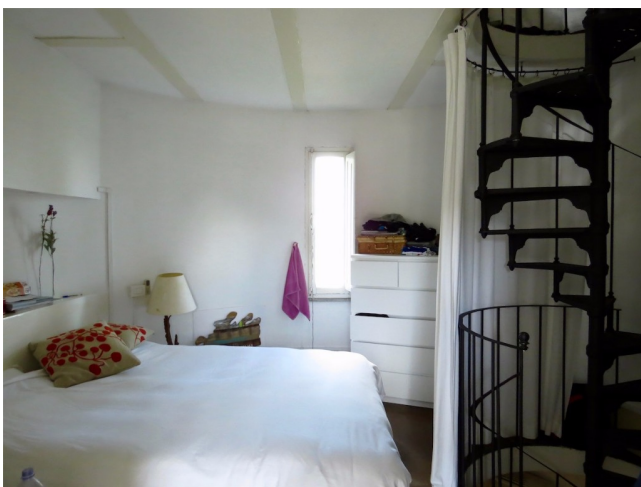

Location 1029

VILLA
CONTEMPORANEA
ROMA ROMA NORD

Villa ex silos ristrutturato. Appartamento su 3 livelli molto scenico nel verde. Internamente ricorda un faro ristrutturato. Giardino con parcheggio grande.