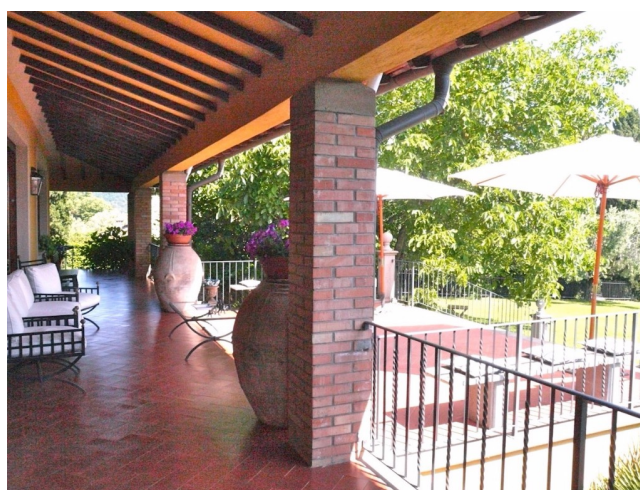

Location 1027

VILLA
CLASSICA
BRACCIANO (RM)

Villa sul lago di Bracciano di 995 mq, con parco di 9.000mq,
3 terrazze, 2 portici coperti, 6 camere da letto con servizi. La
villa è a 150 m dall'acqua arredata con mobili antichi.