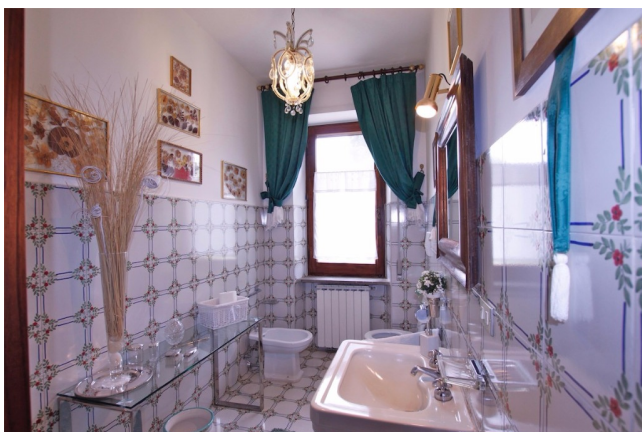

Location 1027

VILLA
CLASSICA
BRACCIANO (RM)

Villa sul lago di Bracciano di 995 mq, con parco di 9.000mq,
3 terrazze, 2 portici coperti, 6 camere da letto con servizi. La
villa è a 150 m dall'acqua arredata con mobili antichi.