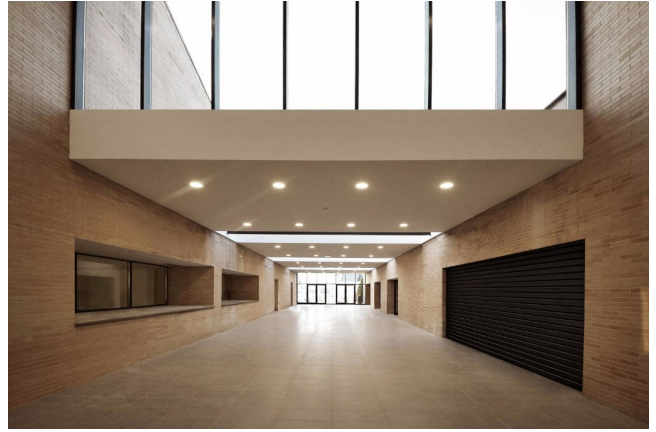

## Location 1025

CENTRO SPORTIVO  
MODERNO  
ROMA (RM) ROMA EST

Moderno Centro Sportivo a Roma progettato da famoso architetto. Piscina coperta, grandi palestre e campi calciotto. Sale pesi e spogliatoi. Bagni e docce perfetti per scene d'azione.