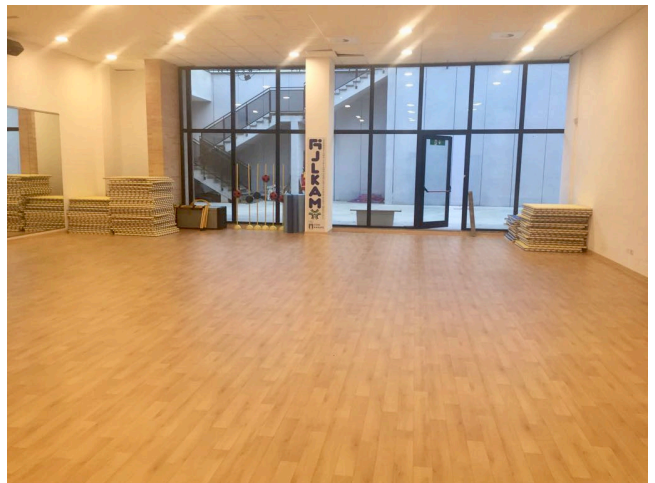

## Location 1025

CENTRO SPORTIVO  
MODERNO  
ROMA (RM) ROMA EST

Moderno Centro Sportivo a Roma progettato da famoso architetto. Piscina coperta, grandi palestre e campi calciotto. Sale pesi e spogliatoi. Bagni e docce perfetti per scene d'azione.