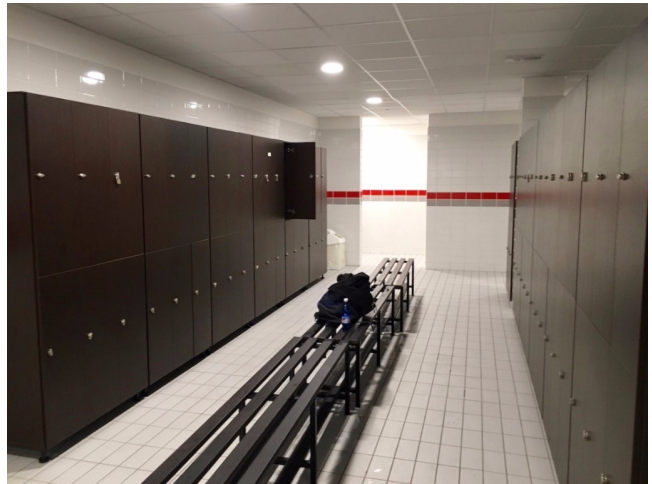

## Location 1025

CENTRO SPORTIVO  
MODERNO  
ROMA (RM) ROMA EST

Moderno Centro Sportivo a Roma progettato da famoso architetto. Piscina coperta, grandi palestre e campi calciotto. Sale pesi e spogliatoi. Bagni e docce perfetti per scene d'azione.