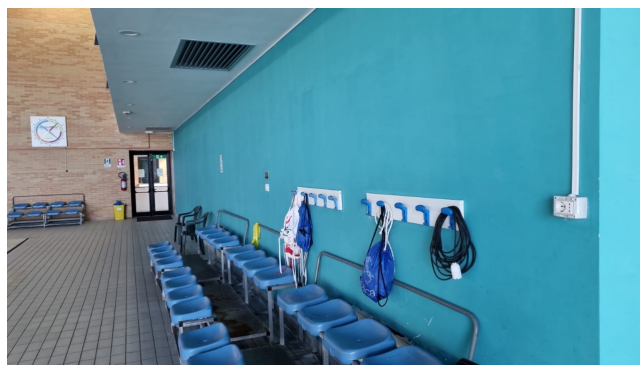

## Location 1025

CENTRO SPORTIVO  
MODERNO  
ROMA (RM) ROMA EST

Moderno Centro Sportivo a Roma progettato da famoso architetto. Piscina coperta, grandi palestre e campi calciotto. Sale pesi e spogliatoi. Bagni e docce perfetti per scene d'azione.