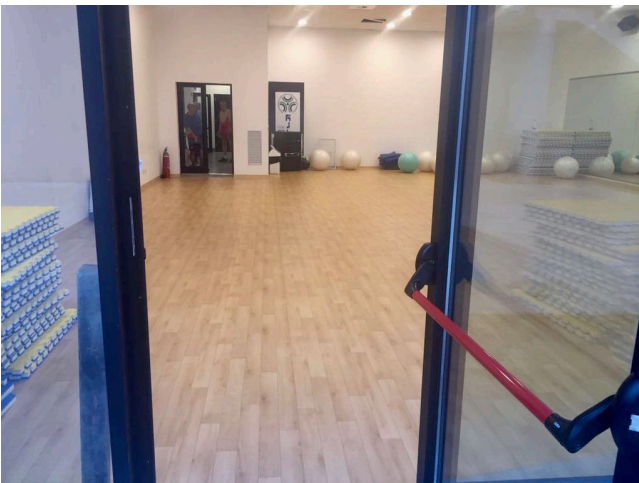

## Location 1025

CENTRO SPORTIVO  
MODERNO  
ROMA (RM) ROMA EST

Moderno Centro Sportivo a Roma progettato da famoso architetto. Piscina coperta, grandi palestre e campi calciotto. Sale pesi e spogliatoi. Bagni e docce perfetti per scene d'azione.