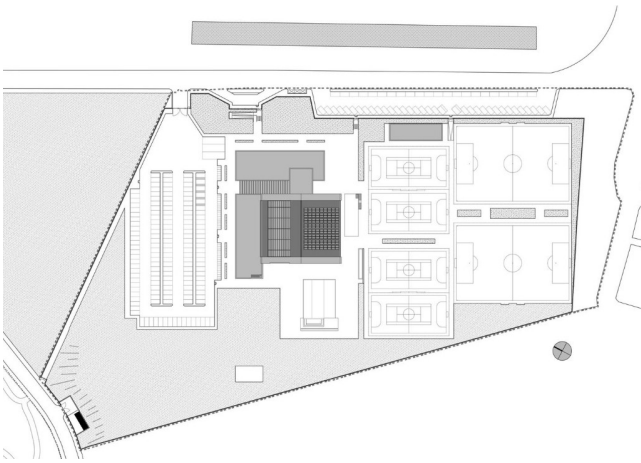

## Location 1025

CENTRO SPORTIVO  
MODERNO  
ROMA (RM) ROMA EST

Moderno Centro Sportivo a Roma progettato da famoso architetto. Piscina coperta, grandi palestre e campi calciotto. Sale pesi e spogliatoi. Bagni e docce perfetti per scene d'azione.