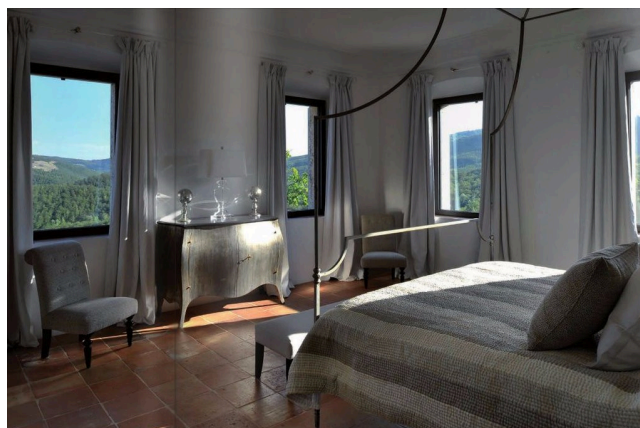

Location 1018

VILLA LUXURY

PERUGIA (PG)

Splendida Villa moderna al confine tra Umbria e Toscana con 800mq di aree comuni, 5 camere da letto con servizi. Piscina

Si può consultare la scheda online di questa location all'indirizzo <http://www.inlocation.it/location/1018>