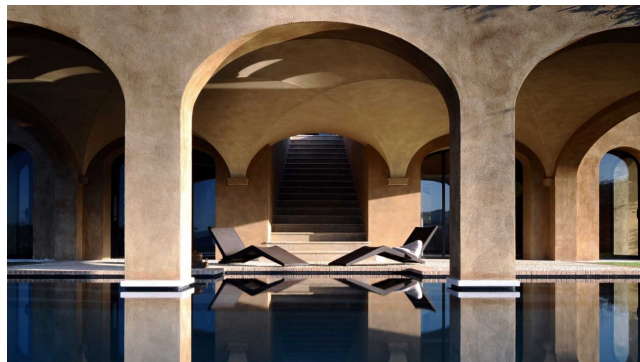

Location 1018

VILLA LUXURY

PERUGIA (PG)

Splendida Villa moderna al confine tra Umbria e Toscana con 800mq di aree comuni, 5 camere da letto con servizi. Piscina

Si può consultare la scheda online di questa location all'indirizzo <http://www.inlocation.it/location/1018>