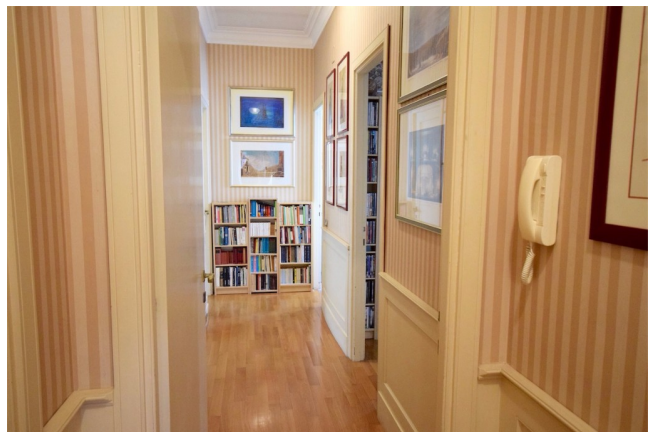

Location 1016

ATTICO
CLASSICO
OSTIA (RM)

Attico di 270 mq con terrazzo, grande camera da letto, cucina. terrazzo che gira intorno a tutta la casa. Parcheggio mezzi sotto lo stabile.

Si può consultare la scheda online di questa location all'indirizzo <http://www.inlocation.it/location/1016>