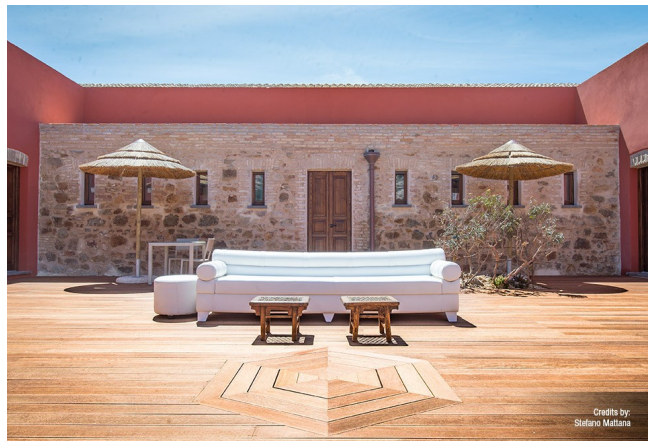

Location 1006

VILLA LUXURY

CAGLIARI (CA)

Vecchio Faro convertito in villa con piscina infinity circa 3.000 mq di spazi, a 50 metri sul livello del mare, 6 suite con servizi

Si può consultare la scheda online di questa location all'indirizzo <http://www.inlocation.it/location/1006>