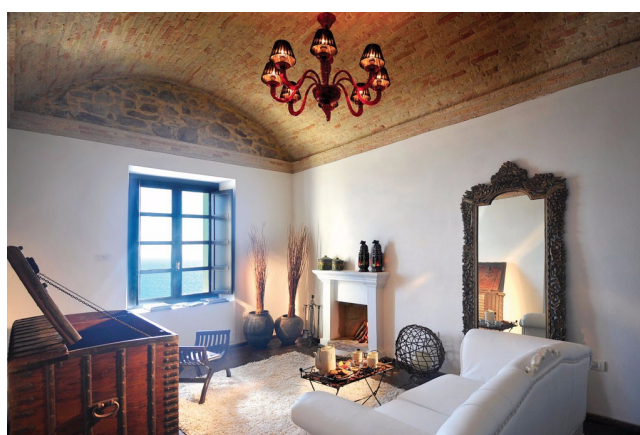

Location 1006

VILLA LUXURY

CAGLIARI (CA)

Vecchio Faro convertito in villa con piscina infinity circa 3.000 mq di spazi, a 50 metri sul livello del mare, 6 suite con servizi

Si può consultare la scheda online di questa location all'indirizzo <http://www.inlocation.it/location/1006>