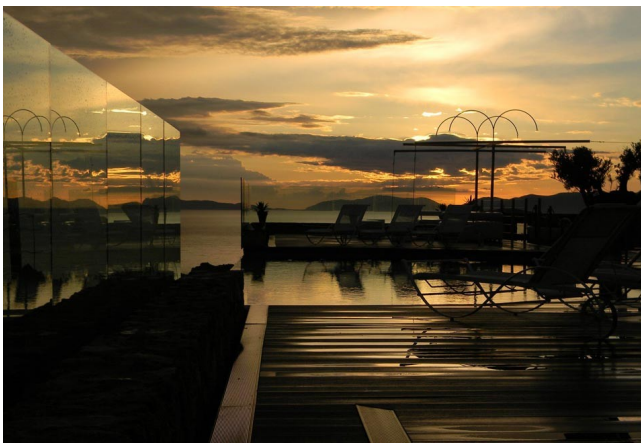

Location 1006

VILLA LUXURY

CAGLIARI (CA)

Vecchio Faro convertito in villa con piscina infinity circa 3.000 mq di spazi, a 50 metri sul livello del mare, 6 suite con servizi

Si può consultare la scheda online di questa location all'indirizzo <http://www.inlocation.it/location/1006>