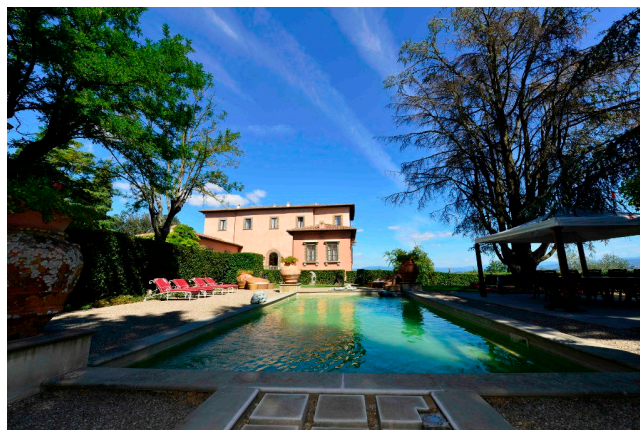

Location 1002

VILLA LUXURY

FIRENZE (FI)

Lussuosa Villa toscane vicino Firenze con 1500mq di aree comuni e 11 stanze da letto. Grande parco con piscina. Piscina coperta.

Si può consultare la scheda online di questa location all'indirizzo <http://www.inlocation.it/location/1002>