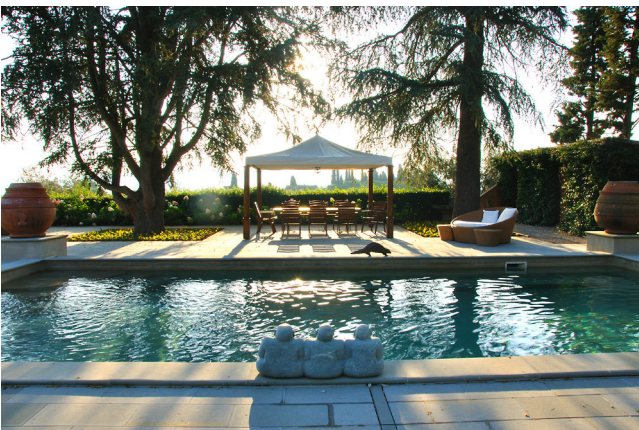

Location 1002

VILLA LUXURY

FIRENZE (FI)

Lussuosa Villa toscane vicino Firenze con 1500mq di aree comuni e 11 stanze da letto. Grande parco con piscina. Piscina coperta.

Si può consultare la scheda online di questa location all'indirizzo <http://www.inlocation.it/location/1002>