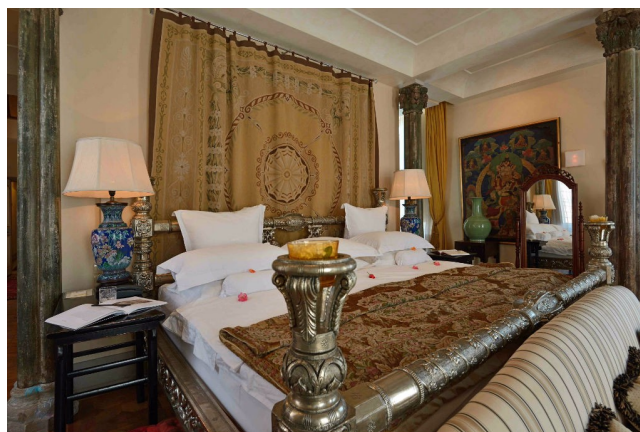

Location 1002

VILLA LUXURY

FIRENZE (FI)

Lussuosa Villa toscane vicino Firenze con 1500mq di aree comuni e 11 stanze da letto. Grande parco con piscina. Piscina coperta.

Si può consultare la scheda online di questa location all'indirizzo <http://www.inlocation.it/location/1002>