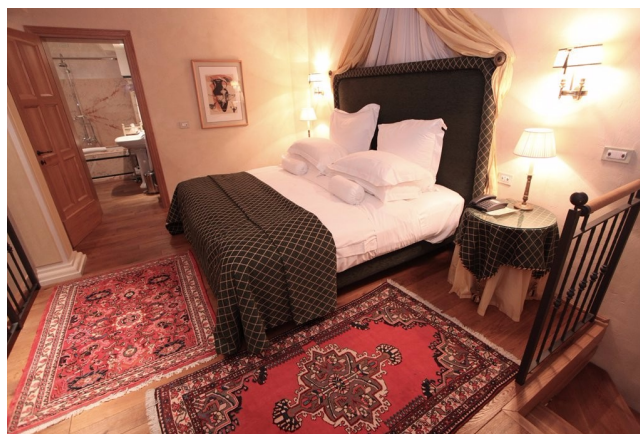

Location 1002

VILLA LUXURY

FIRENZE (FI)

Lussuosa Villa toscane vicino Firenze con 1500mq di aree comuni e 11 stanze da letto. Grande parco con piscina. Piscina coperta.

Si può consultare la scheda online di questa location all'indirizzo <http://www.inlocation.it/location/1002>