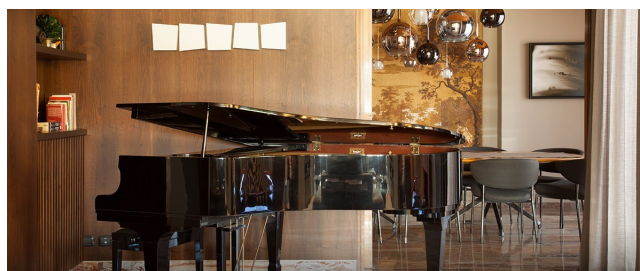

Location 1001

VILLA
MODERNA
ROMA (RM)

Bellissima Villa vicino San Pietro con giardino di 3.300 mq,
piscina, 6 stanze da letto, biliardo, palestra, parcheggio
privato

Si può consultare la scheda online di questa location all'indirizzo <http://www.inlocation.it/location/1001>