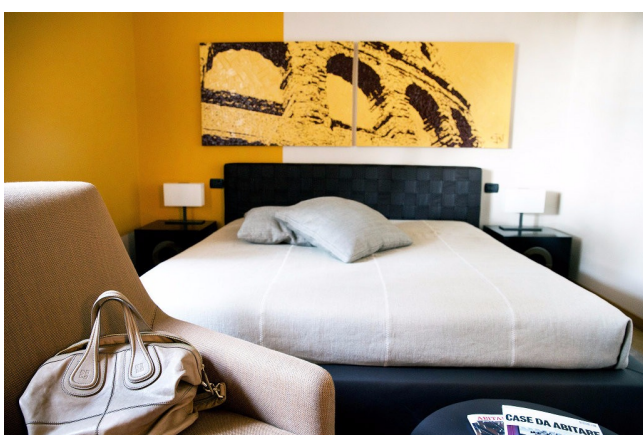

Location 1001

VILLA
MODERNA
ROMA (RM)

Bellissima Villa vicino San Pietro con giardino di 3.300 mq,
piscina, 6 stanze da letto, biliardo, palestra, parcheggio
privato

Si può consultare la scheda online di questa location all'indirizzo <http://www.inlocation.it/location/1001>