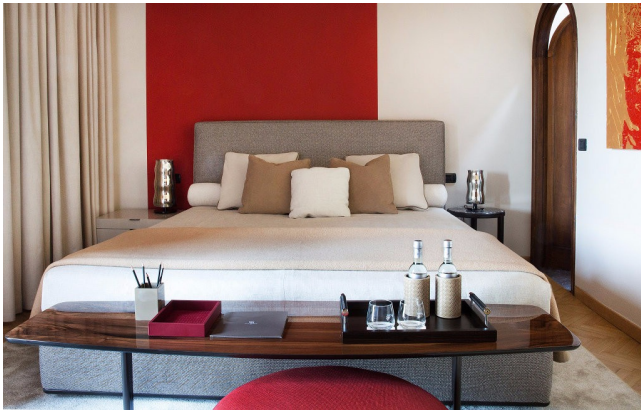

Location 1001

VILLA
MODERNA
ROMA (RM)

Bellissima Villa vicino San Pietro con giardino di 3.300 mq,
piscina, 6 stanze da letto, biliardo, palestra, parcheggio
privato

Si può consultare la scheda online di questa location all'indirizzo <http://www.inlocation.it/location/1001>