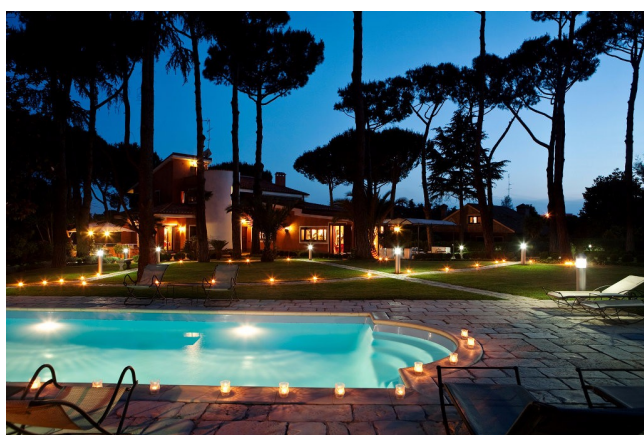

Location 1001

VILLA
MODERNA
ROMA (RM)

Bellissima Villa vicino San Pietro con giardino di 3.300 mq,
piscina, 6 stanze da letto, biliardo, palestra, parcheggio
privato

Si può consultare la scheda online di questa location all'indirizzo <http://www.inlocation.it/location/1001>