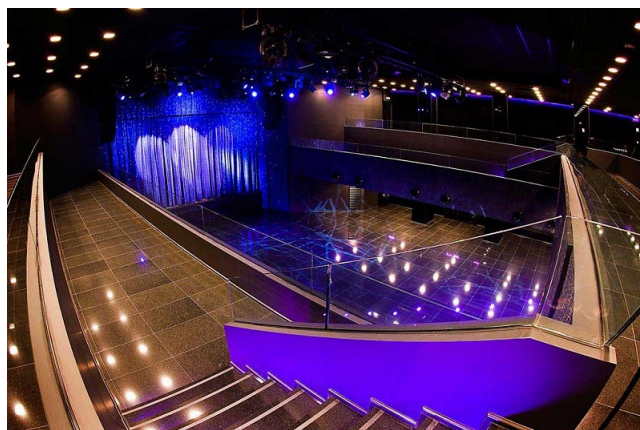

Location 420

DISCOTECA
MODERNA
ROMA (RM) PARIOLI - PINCIANO - FLAMINIO

Spazio eventi moderno

Si può consultare la scheda online di questa location all'indirizzo <http://www.inlocation.it/location/420>