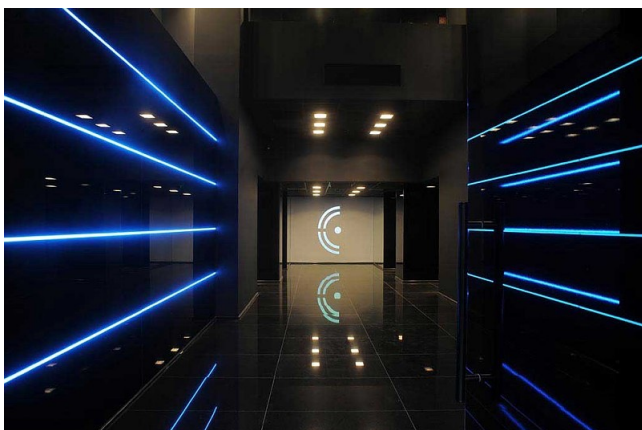

Location 420

DISCOTECA
MODERNA
ROMA (RM) PARIOLI - PINCIANO - FLAMINIO

Spazio eventi moderno

Si può consultare la scheda online di questa location all'indirizzo <http://www.inlocation.it/location/420>