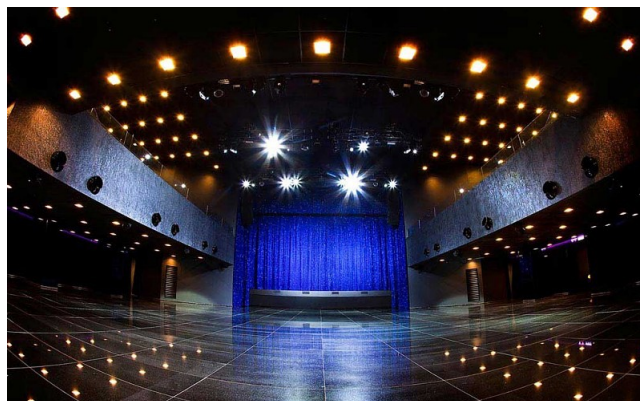

Location 420

DISCOTECA
MODERNA
ROMA (RM) PARIOLI - PINCIANO - FLAMINIO

Spazio eventi moderno

Si può consultare la scheda online di questa location all'indirizzo <http://www.inlocation.it/location/420>